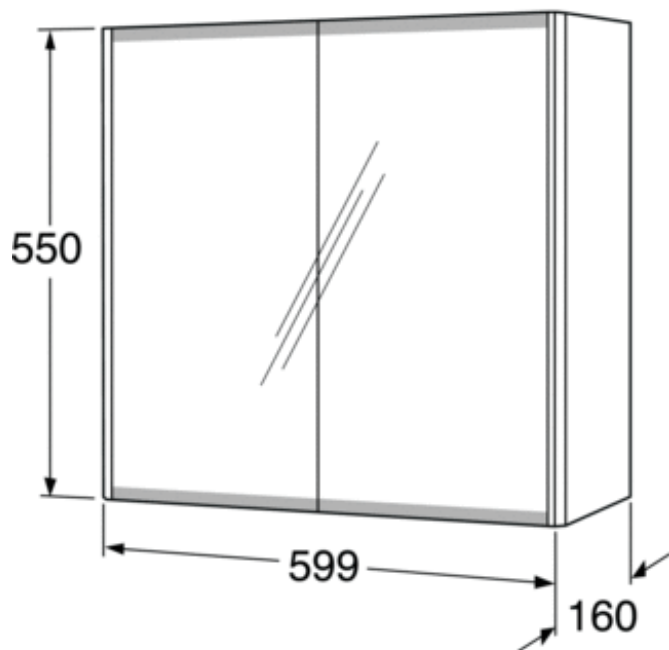

JOONIS

EDASIMÜÜJAD

A MEMBER OF THE
VILLEROY & BOCH GROUP

Villeroy & Boch Gustavsberg Oy Eesti Filiaal
F. R. Faehmanni 6
10125 Tallinn
Tel.: +372 646 0312
gustavsberg.ee | info@gustavsberg.ee